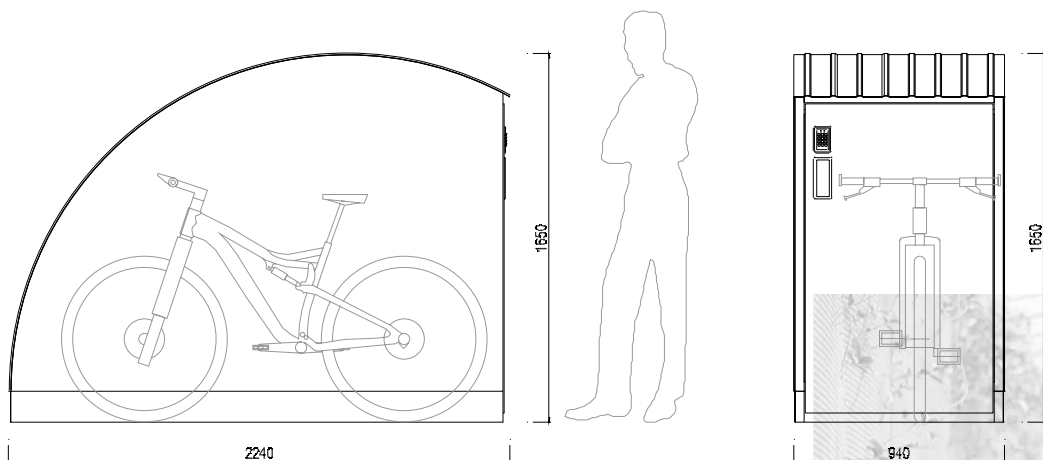

X-CT01a: cyklobox s boky z vodovzdorné překližky

X-CT01b: cyklobox s boky z kapičkového hliníkového plechu

Cyklobox X-CT01 je zařízení pro bezpečné uložení jednoho nebo dvou jízdních kol, poskytující ochranu před odcizením, poškozením a nepřízní počasí. Cyklobox je pevně přikotven k terénu.

Základní verze cykloboxu je vybavena standardním bezpečnostním zámek. Konstrukční řešení umožňuje modulové řazení cykloboxů vedle sebe. Boxu je možné dát barvu, polep a design, který se přizpůsobí místu, firemní značce a pod.

Doplňková výbava cykloboxu:

- podlaha cykloboxu z ocelového roštu
- elektronický mincovník
- elektronický zámek s klávesnicí
- nabíjecí stanice pro elektrokola

Míry: výška 1650 mm, šířka 940 mm, hloubka 2240 mm.